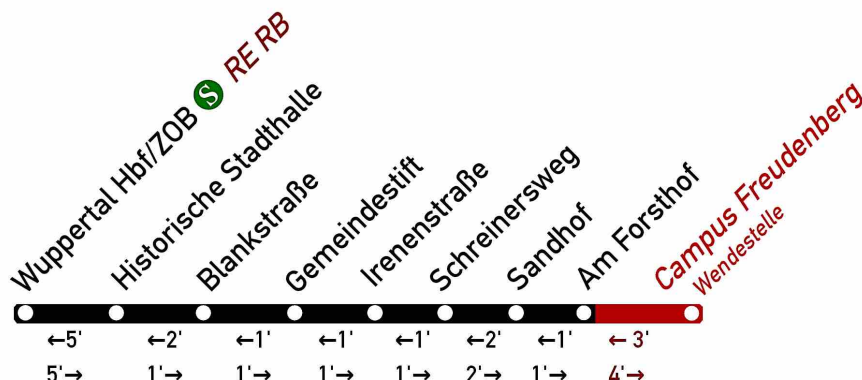

Wuppertal Hbf/ZOB **S** **RB RE** – Blankstr – Sandhof –
Am Forsthof – **Campus Freudenberg** und zurück

625 von Handweiser	44	14
625 nach Cronenberg	47	17
603 von Eckbusch	55	25
603 nach Sandhof	59	29

	Kurs					
	1	2	1		1	2
Wuppertal Hbf S RB RE Bstg. 1 ab →	10:02	10:32	11:02		17:02	17:32
Historische Stadthalle ab	07	37	07		07	37
Blankstraße ab	08	38	08	alle	08	38
Gemeindestift ab	09	39	09	30	09	39
Irenenstraße ab	10	40	10	Min	10	40
Schreinersweg ab	11	41	11		11	41
Sandhof ab	13	43	13		13	43
Am Forsthof an	10:14	10:44	11:14		17:14	17:44
Wendestelle Campus Freudenberg an	10:18	10:48	11:18		17:18	17:48
Wendestelle Campus Freudenberg ab	10:20	10:50	11:20		17:20	17:50
Am Forsthaus an	10:23	10:53	11:23		17:23	17:53
Am Forsthof ab ←	10:49	11:19	11:49		17:49	18:19
Sandhof an	50	20	50		50	20
Schreinersweg an	51	21	51	alle	51	21
Irenenstraße an	52	22	52	30	52	22
Gemeindestift an	53	23	53	Min	53	23
Blankstraße an	54	24	54		54	24
Historische Stadthalle an	56	26	56		56	26
Wuppertal Hbf S RB RE Bstg. 1 an	11:01	11:31	12:01		18:01	18:31
625 von Cronenberg	12	42				
625 nach Handweiser	13	43				
603 von Sandhof	27	57				
603 nach Eckbusch	29	59				